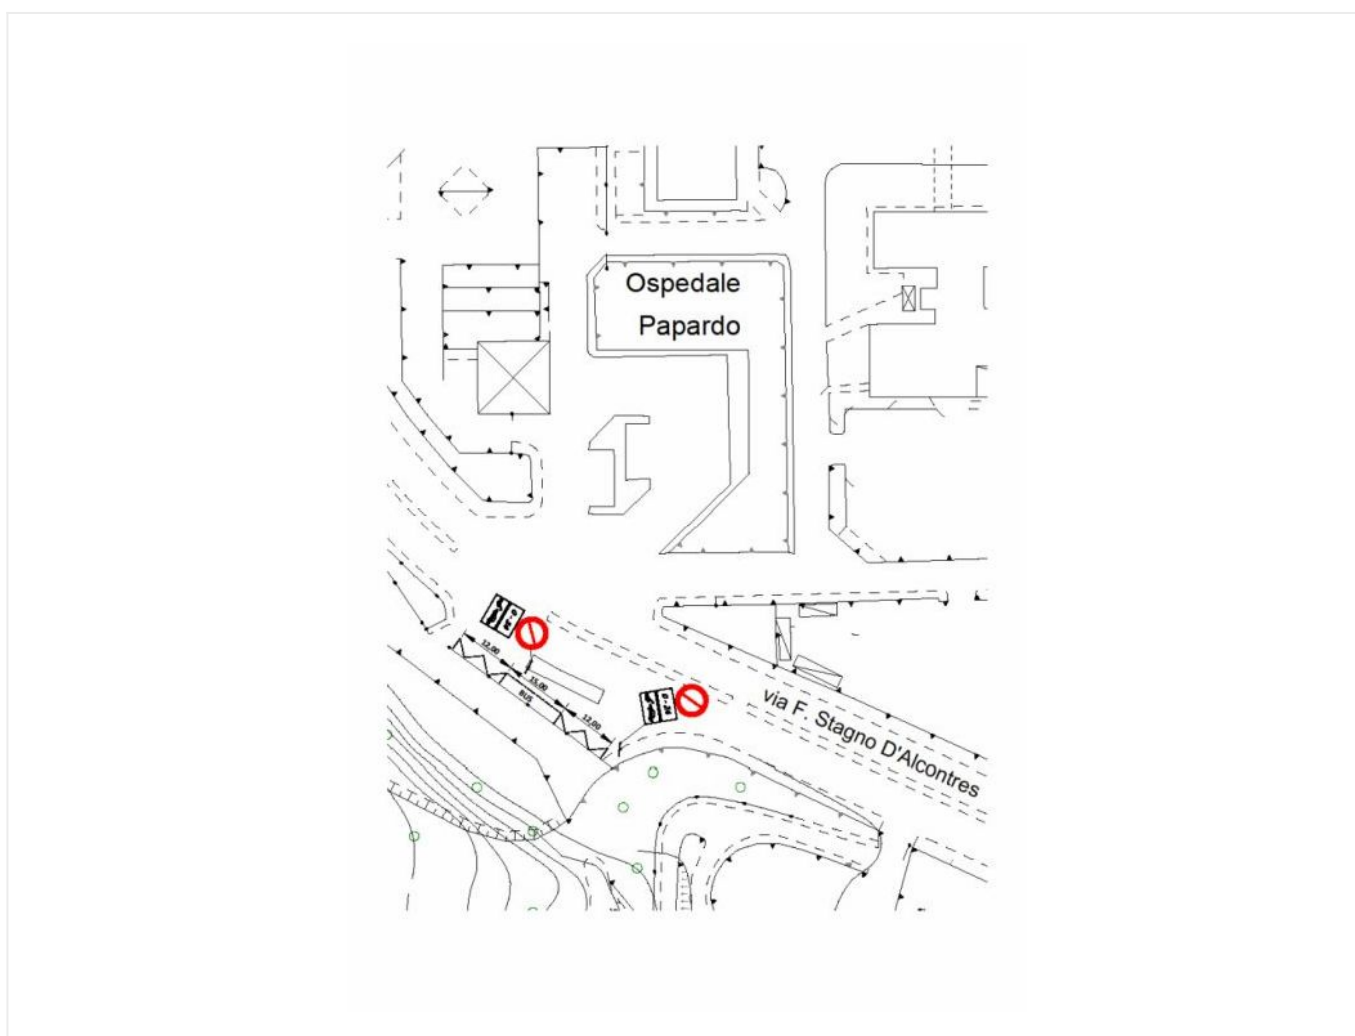

Comunicato Stampa

N. 1002 del 15 Settembre 2021

Nuovo spazio fermata bus in via F. Stagno D'Alcontres, antistante l'accesso dell'Ospedale Papardo

Per agevolare le manovre di inversione di marcia della linea bus n. 39 A/20-S.S. 114 interscambio S. Margherita-Papardo, è stato spostato lo spazio di fermata. Istituito pertanto un nuovo spazio di fermata per autobus del servizio di "TPL", nello slargo situato nella carreggiata in direzione di marcia monte-mare di via F. Stagno D'Alcontres, antistante l'accesso dell'Ospedale Papardo; disposto il divieto di sosta, 0-24, lungo il lato interno dello spartitraffico dello slargo e su lato valle dello stesso slargo; è re-

vocato l'attuale spazio di fermata per autobus esistente nella carreggiata in direzione di marcia montemare di via F. Stagno D'Alcontres a valle dello slargo, provvedendo a ripristinare la pubblica sosta veicolare. Il provvedimento entra in vigore ad ultimazione del ripristino della nuova segnaletica orizzontale e verticale.