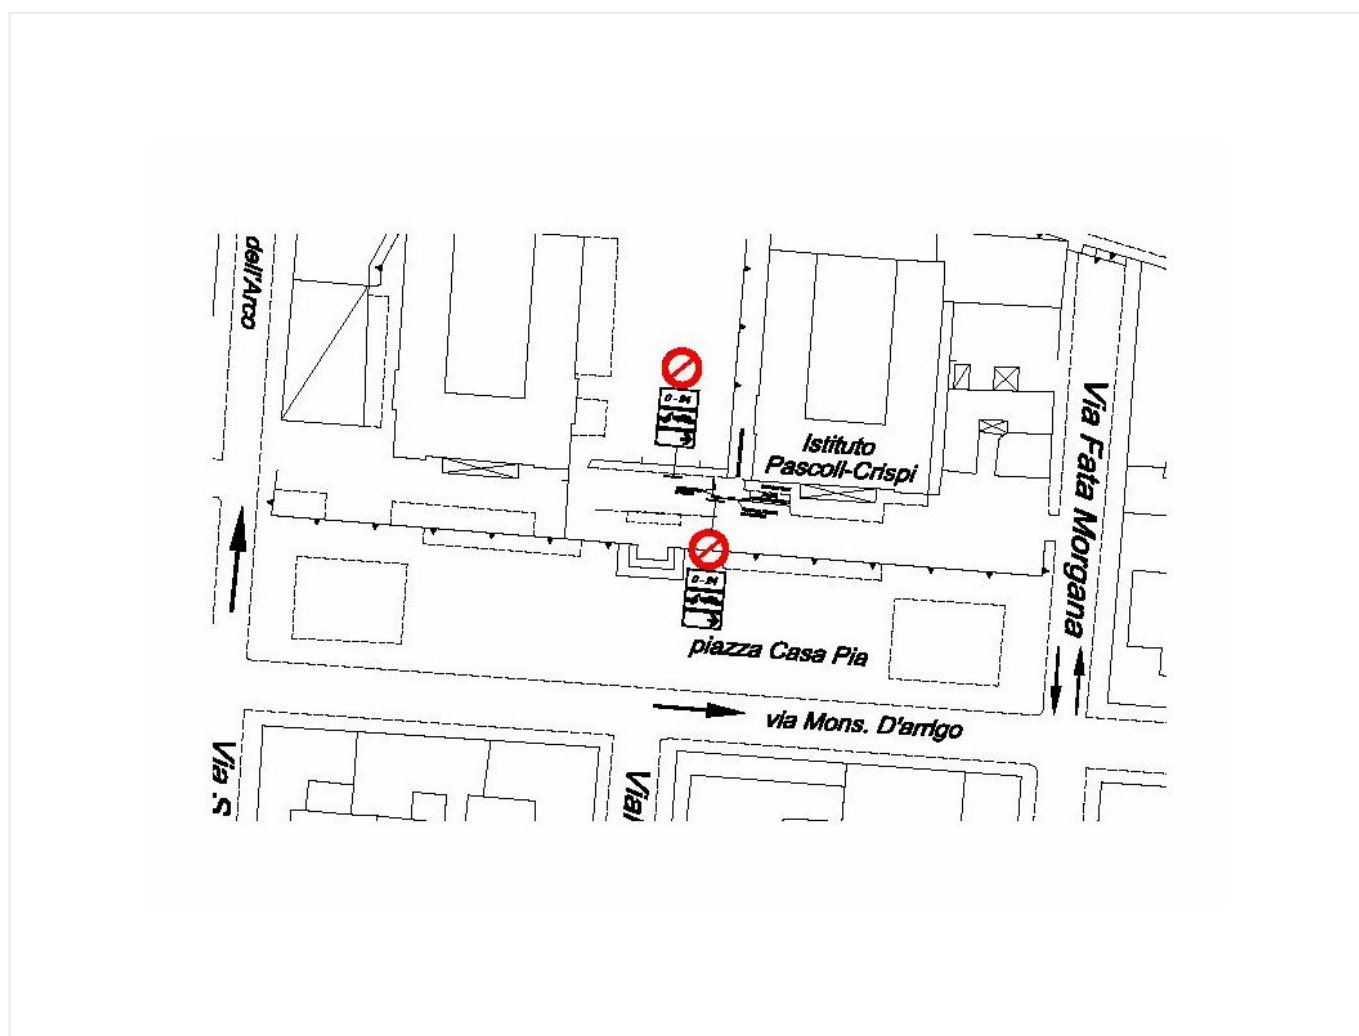

Comunicato Stampa

N. 834 del 28 Luglio 2021

Divieto di sosta a piazza Casa Pia nel tratto antistante il plesso scolastico "Juvara"

Per rendere fruibile l'uscita di emergenza del plesso scolastico "Juvara" a piazza Casa Pia, spesso inaccessibile a causa della sosta disordinata di veicoli che ne impediscono il corretto utilizzo, sono stati collocati dissuasori di sosta (archetti parapedonali) nel tratto antistante, provvedendo alla realizzazione di striscia bianca di margine. Istituito inoltre il divieto di sosta 0-24.