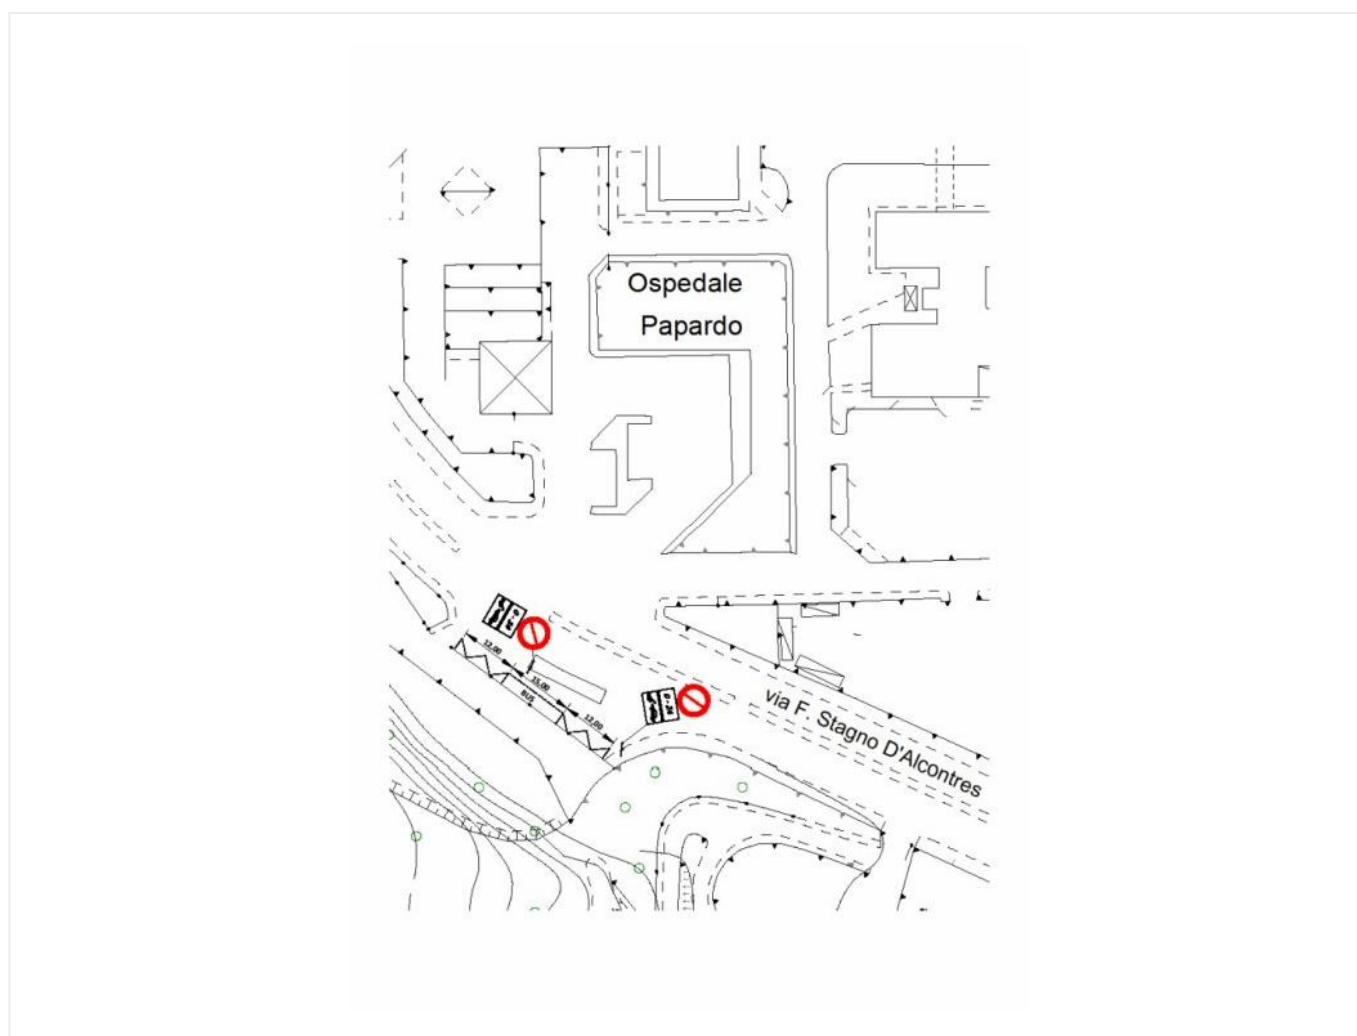

Comunicato Stampa

N. 1002 del 15 Settembre 2021

Nuovo spazio fermata bus in via F. Stagno D'Alcontres, antistante l'accesso dell'Ospedale Papardo

Per agevolare le manovre di inversione di marcia della linea bus n. 39 A/20-S.S. 114 interscambio S. Margherita-Papardo, è stato spostato lo spazio di fermata. Istituito pertanto un nuovo spazio di fermata per autobus del servizio di "TPL", nello slargo situato nella carreggiata in direzione di marcia monte-mare di via F. Stagno D'Alcontres, antistante l'accesso dell'Ospedale Papardo; disposto il divieto di sosta, 0-24, lungo il lato interno dello spartitraffico dello slargo e su lato valle dello stesso slargo; è re-

vocato l'attuale spazio di fermata per autobus esistente nella carreggiata in direzione di marcia montemare di via F. Stagno D'Alcontres a valle dello slargo, provvedendo a ripristinare la pubblica sosta veicolare. Il provvedimento entra in vigore ad ultimazione del ripristino della nuova segnaletica orizzontale e verticale.